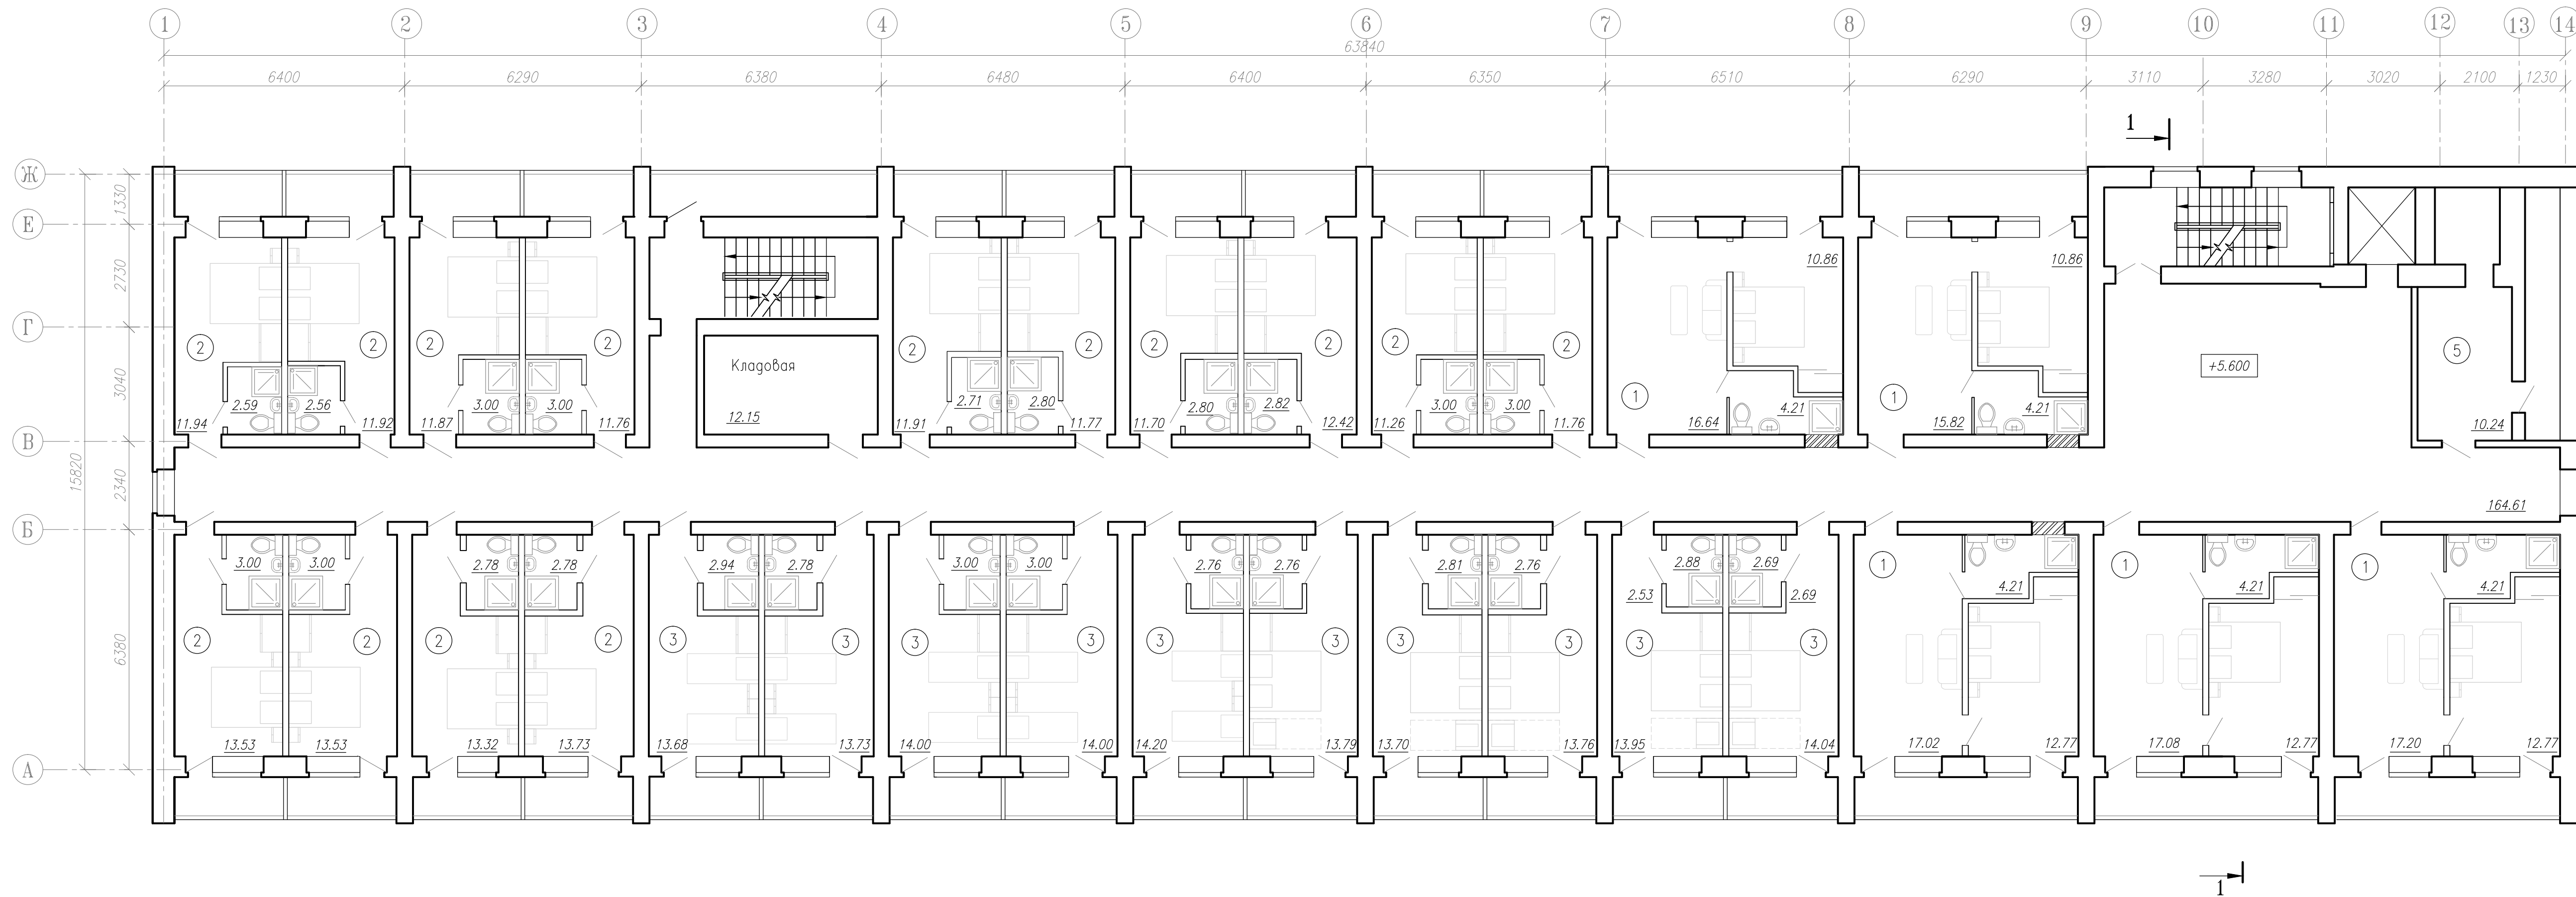

План 3-го этажа.

Экспликация номеров

Порядк номер	Наименование	Кол-во	Общая площадь м <sup>2</sup>
1	Люкс	5	164.84
2	Двухместный номер	14	212.26
3	Двухместный номер 1+1	5	84.11
4	Трехместный номер 2+1	5	83.16
	ВСЕГО	29	544.37